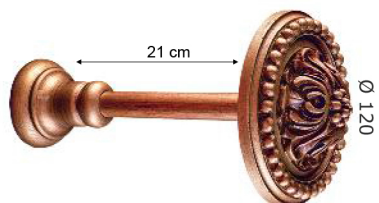

# Accessori

DECOR CLASSIC - WOOD Ø 35

Mensola aperta standard  
Art. WD35MSA12

Mensola aperta  
Art. WD35MSA14

Mensola aperta  
Art. WD35MSA18

Mensola aperta  
Art. WD35MSA15

Mensola aperta doppia  
Art. WD35MDA

Mensola chiusa  
Art. WD35MC10

Anello Ø 65  
Art. WD35AN

Tappo  
Art. WD35TP

Rosetta Ø 65  
Art. WD35RA

Fermatenda Royal  
Art. WD35FE1

Fermatenda Regal  
Art. WD35FE2

Fiocco tenda campana  
Art. WD35TD

Frusta standard  
Art. WD35FR125

Asta da Ø35

L. cm	ARTICOLO
200	WD3520C
240	WD3524C
300	WD3530C

# Accessori

DECOR CLASSIC - WOOD Ø 35

Asta a strappo da Ø35 con anello ogni 10 cm

L. cm	ARTICOLO
200	WD3520S
240	WD3524S
300	WD3530S

Asta a corda da Ø35 con anelli ogni 10 cm, fiocco e sormonto

L. cm	ARTICOLO
200	WD3520S
240	WD3524S
300	WD3530S