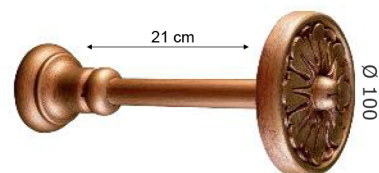

# Accessori

DECOR CLASSIC - WOOD Ø 35

Mensola aperta standard  
Art. WD35MSA12

Mensola aperta  
Art. WD35MSA14

Mensola aperta  
Art. WD35MSA18

Mensola aperta  
Art. WD35MSA15

Mensola aperta doppia  
Art. WD35MDA

Mensola chiusa  
Art. WD35MC10

Anello Ø 65  
Art. WD35AN

Tappo  
Art. WD35TP

Rosetta Ø 65  
Art. WD35RA

Fermatenda Royal  
Art. WD35FE1

Fermatenda Regal  
Art. WD35FE2

Fiocco tenda campana  
Art. WD35TD

Frusta standard  
Art. WD35FR125

Asta da Ø35

L. cm	ARTICOLO
200	WD3520C
240	WD3524C
300	WD3530C

# Accessori

DECOR CLASSIC - WOOD Ø 35

Asta a strappo da Ø35 con anello ogni 10 cm

L. cm	ARTICOLO
200	WD3520S
240	WD3524S
300	WD3530S

Asta a corda da Ø35 con anelli ogni 10 cm, fiocco e sormonto

L. cm	ARTICOLO
200	WD3520S
240	WD3524S
300	WD3530S