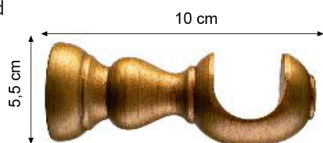

# Accessori

DECOR CLASSIC - WOOD Ø 35

Mensola aperta standard  
Art. WD35MSA12

Mensola aperta  
Art. WD35MSA14

Mensola aperta  
Art. WD35MSA18

Mensola aperta  
Art. WD35MSA15

Mensola aperta doppia  
Art. WD35MDA

Mensola chiusa  
Art. WD35MC10

Anello Ø 65  
Art. WD35AN

Tappo  
Art. WD35TP

Rosetta Ø 65  
Art. WD35RA

Fermatenda Royal  
Art. WD35FE1

Fermatenda Regal  
Art. WD35FE2

Fiocco tenda campana  
Art. WD35TD

Frusta standard  
Art. WD35FR125

Asta da Ø35

L. cm	ARTICOLO
200	WD3520C
240	WD3524C
300	WD3530C

# Accessori

DECOR CLASSIC - WOOD Ø 35

Asta a strappo da Ø35 con anello ogni 10 cm

L. cm	ARTICOLO
200	WD3520S
240	WD3524S
300	WD3530S

Asta a corda da Ø35 con anelli ogni 10 cm, fiocco e sormonto

L. cm	ARTICOLO
200	WD3520S
240	WD3524S
300	WD3530S