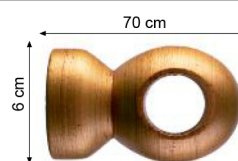

# Accessori

DECOR CLASSIC - WOOD Ø 35

Mensola aperta standard  
Art. WD35MSA12

Mensola aperta  
Art. WD35MSA14

Mensola aperta  
Art. WD35MSA18

Mensola aperta  
Art. WD35MSA15

Mensola aperta doppia  
Art. WD35MDA

Mensola chiusa  
Art. WD35MC10

Anello Ø 65  
Art. WD35AN

Tappo  
Art. WD35TP

Rosetta Ø 65  
Art. WD35RA

Fermatenda Royal  
Art. WD35FE1

Fermatenda Regal  
Art. WD35FE2

Fiocco tenda campana  
Art. WD35TD

Frusta standard  
Art. WD35FR125

Asta da Ø35

L. cm	ARTICOLO
200	WD3520C
240	WD3524C
300	WD3530C

# Accessori

DECOR CLASSIC - WOOD Ø 35

Asta a strappo da Ø35 con anello ogni 10 cm

L. cm	ARTICOLO
200	WD3520S
240	WD3524S
300	WD3530S

Asta a corda da Ø35 con anelli ogni 10 cm, fiocco e sormonto

L. cm	ARTICOLO
200	WD3520S
240	WD3524S
300	WD3530S