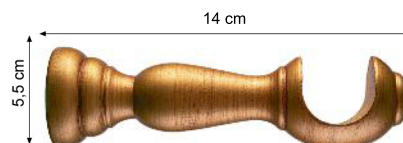

# Accessori

DECOR CLASSIC - WOOD Ø 35

Mensola aperta standard  
Art. WD35MSA12

Mensola aperta  
Art. WD35MSA14

Mensola aperta  
Art. WD35MSA18

Mensola aperta  
Art. WD35MSA15

Mensola aperta doppia  
Art. WD35MDA

Mensola chiusa  
Art. WD35MC10

Anello Ø 65  
Art. WD35AN

Tappo  
Art. WD35TP

Rosetta Ø 65  
Art. WD35RA

Fermatenda Royal  
Art. WD35FE1

Fermatenda Regal  
Art. WD35FE2

Fiocco tenda campana  
Art. WD35TD

Frusta standard  
Art. WD35FR125

Asta da Ø35

L. cm	ARTICOLO
200	WD3520C
240	WD3524C
300	WD3530C