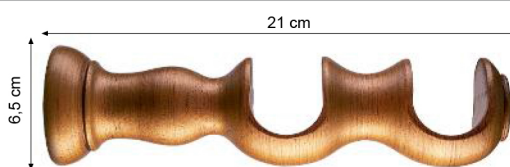

# Accessori

DECOR CLASSIC - WOOD Ø 35

Mensola aperta standard  
Art. WD35MSA12

Mensola aperta  
Art. WD35MSA14

Mensola aperta  
Art. WD35MSA18

Mensola aperta  
Art. WD35MSA15

Mensola aperta doppia  
Art. WD35MDA

Mensola chiusa  
Art. WD35MC10

Anello Ø 65  
Art. WD35AN

Tappo  
Art. WD35TP

Rosetta Ø 65  
Art. WD35RA

Fermatenda Royal  
Art. WD35FE1

Fermatenda Regal  
Art. WD35FE2

Fiocco tenda campana  
Art. WD35TD

Frusta standard  
Art. WD35FR125

Asta da Ø35

L. cm	ARTICOLO
200	WD3520C
240	WD3524C
300	WD3530C

# Accessori

DECOR CLASSIC - WOOD Ø 35

Asta a strappo da Ø35 con anello ogni 10 cm

L. cm	ARTICOLO
200	WD3520S
240	WD3524S
300	WD3530S

Asta a corda da Ø35 con anelli ogni 10 cm, fiocco e sormonto

L. cm	ARTICOLO
200	WD3520S
240	WD3524S
300	WD3530S